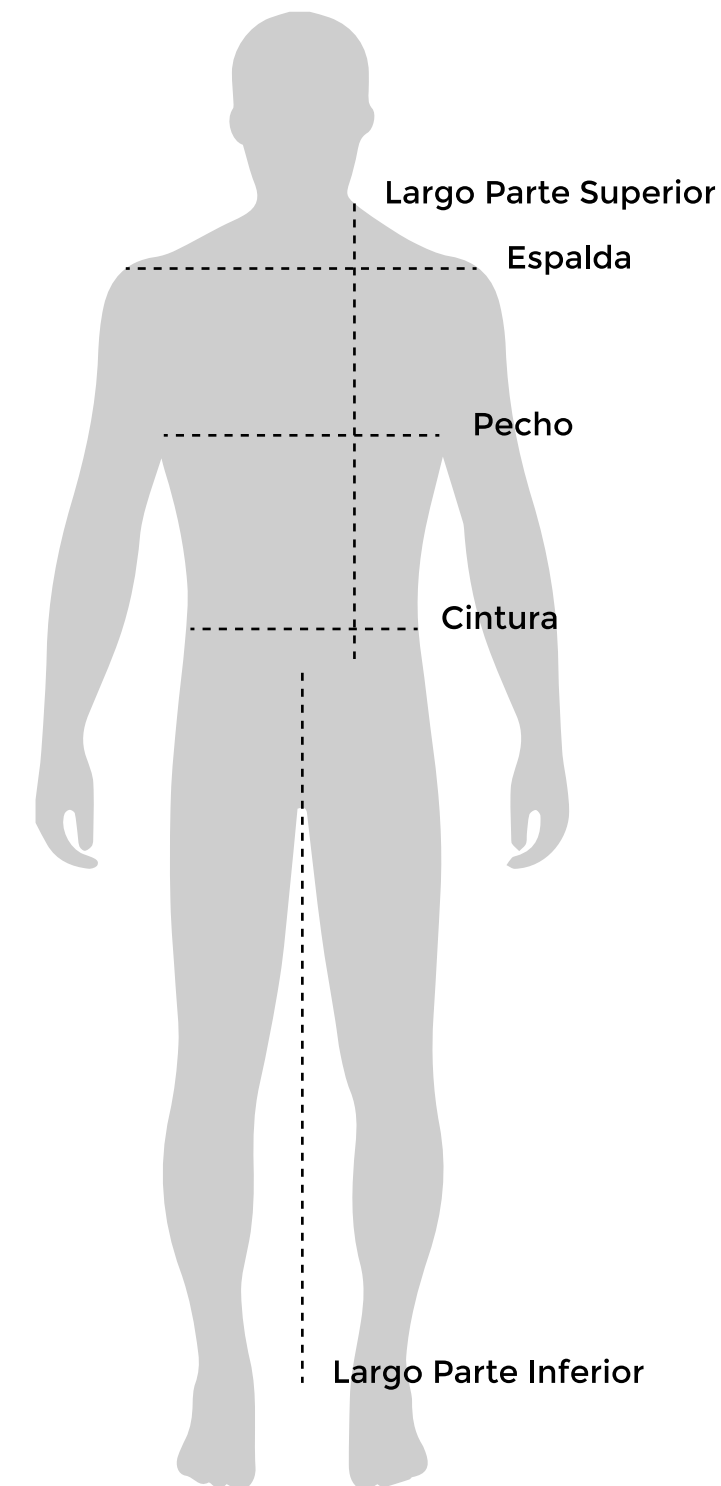

NATIVO

GUÍAS DE TALLES Y MEDIDAS

Tabla de talles aproximada basada en las medidas del cuerpo

PARTE SUPERIOR

CAMISAS - REMERAS				
TALLE	S	M	L	XL
TALLE EQUIVALENTE ARG	1	2	3	4
PECHO	92	96	100	104
CINTURA	76	80	84	88
LARGO	68	72	76	80

PARTE INFERIOR

PANTALONES - BERMUDAS						
TALLE	XS	S	M	L	XL	XXL
TALLE ORIGINAL	28	30	32	34	36	38
TALLE EQUIVALENTE ARG	0	1	2	3	4	5
CINTURA	86	90	94	98	102	106
LARGO	88	93	96	101	106	109

Por cualquier duda o consulta comunícale con nosotros a consultas@nativo.com.ar